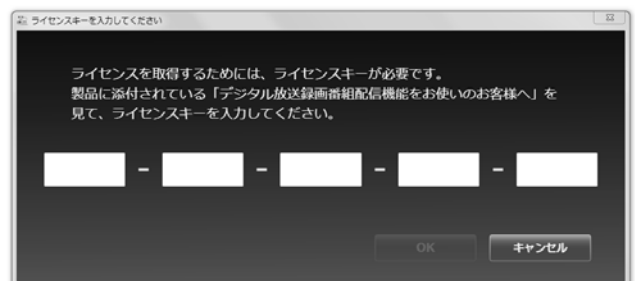

重要保管

本紙は、ご覧いただいた後も大切に保管してください。

デジタル放送録画番組配信機能をお使いのお客様へ

デジタル放送の録画番組を他のパソコンや再生機器に配信する機能、ならびに他の機器で録画した番組を視聴する機能をお使いになる場合は、初回使用時にインターネットに接続し、著作権保護コンテンツの再生のためのライセンスを取得する必要があります。

その際に、下記のライセンスキーを入力してください。

詳しくは、[スタート]-[すべてのプログラム]-[ホームネットワーク]にある[ホームネットワークサーバー powered by DiXiM のヘルプ]、ならびに[ホームネットワークプレーヤー powered by DiXiM のヘルプ]をご覧ください。

デジタル録画番組の配信機能のライセンスキー入力画面
(サーバー設定ツール)
(モデルによっては画面が若干異なる場合があります。)

デジタル録画番組の視聴機能のライセンスキー入力画面
(ホームネットワークプレーヤー powered by DiXiM)

上記いずれの画面でも、ライセンスキーは下記のものを入力してください。

このライセンスキーは、この紙が添付されていたパソコン以外では使用できません。
ハードディスクを再セットアップした場合など、取得したライセンスが無効となり再度ライセンス取得が必要となることがありますので、この紙はなくさないよう大切に保管して下さい。