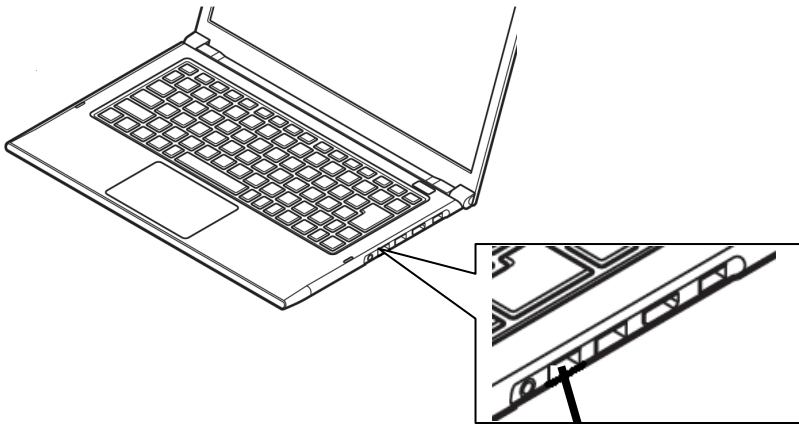

重要保管

本紙は、ご覧いただいた後も大切に保管してください。

パワーオフ USB 充電機能対応の USB コネクタについて

対象機種：LaVie Z、LaVie G タイプ Z

このパソコンのUSB2.0対応コネクタはパワーオフUSB充電機能に対応しています。添付のマニュアル等をご覧になる際は、「USBコネクタ(パワーオフUSB充電機能対応) (🔌)」と書かれている部分をご覧ください。

●本体右側面

USB2.0 対応コネクタ