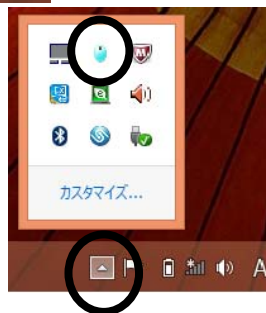

重要保管

本紙は、ご覧いただいた後も大切に保管してください。

Bluetooth マウス スクロールボタン機能 ～Windows キーを押したときと同じ動作をスクロールボタンでおこなうためには～

対象機種: LaVie S、LaVie G タイプ S で Bluetooth マウスを選択されたお客様

このたびは、本製品をお買い求めいただき、まことにありがとうございます。本製品をご使用の際には、添付のマニュアルとあわせて必ず本紙をご覧ください。

 Windows キーを押したときと同じ動作をスクロールボタンにておこなう場合、以下の「マウスの設定」の確認をおこなってください。

設定方法

①スタート画面で、「デスクトップ」をクリック

②タスクトレイの  をクリックし、マウスアイコン

③「マウス設定」画面にて「Windows キー」が選択されていることを確認してください。

「自動スクロール」が選択されている場合には、「Windows キー」をクリックし設定を変更してください。