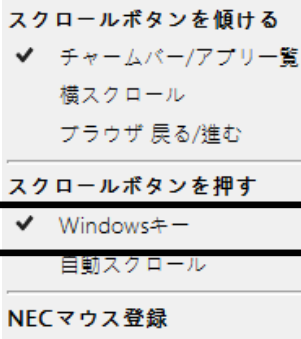

 Windows キーを押したときと同じ動作をスクロールボタンにておこなう場合、以下の「マウスの設定」の確認をおこなってください。

設定方法

①スタート画面で、「デスクトップ」をクリック

②タスクトレイの  をクリックし、マウスアイコン

③「マウス設定」画面にて「Windows キー」が選択されていることを確認してください。

「自動スクロール」が選択されている場合には、「Windows キー」をクリックし設定を変更してください。