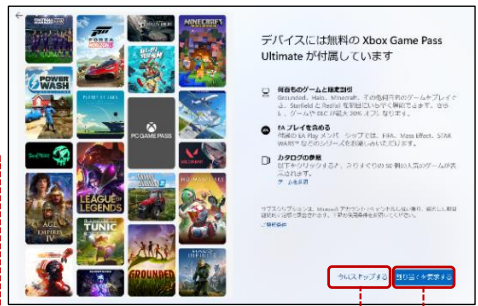

利用方法

Xbox Game Pass の利用には、①セットアップ時に設定、もしくは、②セットアップ完了後に Xbox アプリで設定が必要です。利用開始前に上記の注意事項を確認ください。

① セットアップ時に設定する

本パソコンのセットアップを進めると、右記の設定画面が表示されます。

すぐに Xbox Game Pass を利用しない場合は、[今はスキップする]を選択ください。

Xbox Game Pass を利用する場合は、[割り当てを要求する]をクリックし、画面に従いクレジットカード情報、請求先の住所の設定を行ってください。途中で設定を中止したい場合は画面左上の[←]をクリックし、先の画面まで戻り[今はスキップする]を選択ください。