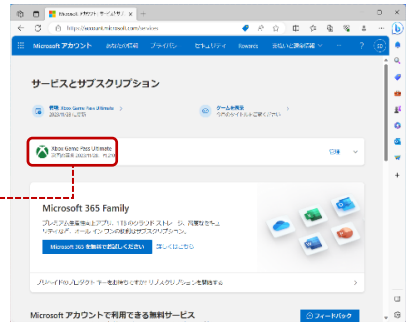

853-811192-747-A

② Xbox アプリで設定する

スタートメニューから[Xbox]を起動します。

Xbox Game Pass の利用案内が表示されますので[サインインして要求する]をクリックし、表示された画面に従い Xbox の設定を行います。

Xbox の [設定] 画面の [アカウント] メニューから [PC GAME PASS を入手する]をクリックし、画面に従いクレジットカード情報、請求先の住所の設定等を行ってください。

利用開始期限の確認方法

Xbox Game Pass の利用期限の確認をする場合は、以下の手順で確認いただけます。

Microsoft アカウントの [サービスとサブスクリプション] を開きます。

<https://account.microsoft.com/services>

「Xbox Game Pass Ultimate」の利用期限※を確認ください。

※ [次回の請求]の前日までが利用期限となります。

Xbox Game Pass サブスクリプションの解約方法

Xbox Game Pass の利用を中止する場合は、以下の手順で解約いただけます。

1. Microsoft アカウントの [サービスとサブスクリプション] を開きます。
<https://account.microsoft.com/services>
2. 解約するサブスクリプション「Xbox Game Pass Ultimate」の横にある [管理] をクリックします。
3. [サブスクリプションの管理] の [× サブスクリプションのキャンセル] を選択します。
4. [サービスとサブスクリプション > ... > サブスクリプションのキャンセル] から [サブスクリプションのキャンセル] をクリックします。