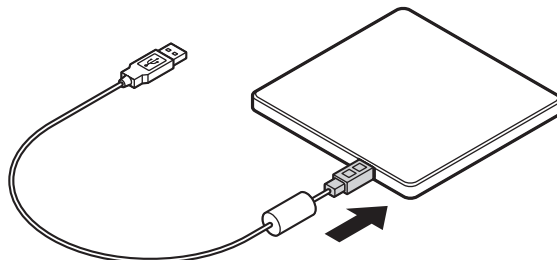

安全にお使いいただくための警告・注意について

安全にお使いいただくための警告・注意については、添付の『セットアップマニュアル』の「安全にお使いいただくために」をご覧ください。

各部の名称

● 前面

● 背面

- ① ディスクトレイ
CDやDVDをセットするトレイ。
- ② アクセスランプ
ディスクにアクセス中、点灯または点滅するランプ。
- ③ イジェクトボタン
DVD/CDドライブを開けるボタン。パソコン本体に接続していて、パソコン本体の電源が入っていないときは、押ししてもディスクトレイは開きません。なお、パソコンの電源が切れている場合でも、パワーオフUSB充電機能に対応したコネクタに接続し、充電機能の設定が有効になっているときは、ディスクトレイが開きます。
- ④ 非常時ディスク取り出し穴
ディスクが取り出せなくなったとき、クリップなどで作ったピンをこの穴に差し込むとディスクを取り出せます。
- ⑤ 接続用コネクタ
ドライブ用ケーブルを取り付けるコネクタ。

DVDスーパーマルチドライブの使い方

- 1 DVDスーパーマルチドライブ背面に、ドライブ用ケーブルのプラグを接続する
プラグの向きに注意して、差し込んでください。

- 2 図のようにドライブ用ケーブルをパソコンのUSBコネクタに接続する
プラグの向きに注意して、差し込んでください。

※イラストは機種により異なります。

- 3 イジェクトボタンを押してディスクトレイを出す
イジェクトボタンを押すと、ディスクトレイが少し飛び出しますので、手で静かに引き出して
ください。

チェック!! ディスクトレイは、パソコンの電源が入っているときのみ出すことができます。なお、パソコンの電源が切れている場合でも、パワーオフUSB充電機能に対応したコネクタに接続し、充電機能の設定が有効になっているときは、ディスクトレイが開きます。イジェクトボタンを押してもディスクトレイが取り出せない場合は、次の方法で取り出して
ください。

- ・一度Windowsを再起動し、再度イジェクトボタンを押してトレイを取り出して
ください。
- ・再起動後もイジェクトボタンによる取り出しができない場合は、ディスクのアクセスがないことを確認し、先の細いピンなどを非常時ディスク取り出し穴に差し込んで
ください。ディスクトレイが少し飛び出てきますので、手でディスクトレイを引き出して
ください。