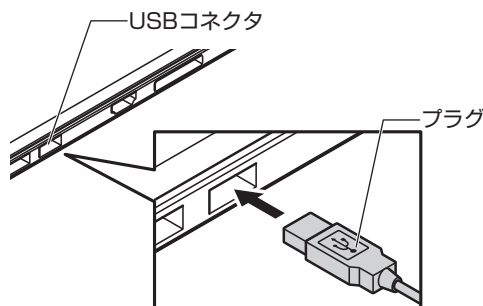

※イラストは機種により異なります。

1. 3 イジェクトボタンを押してディスクトレイを出す
   イジェクトボタンを押すと、ディスクトレイが少し飛び出しますので、手で静かに引き出して
   ください。

チェック!! ディスクトレイは、パソコンの電源が入っているときのみ出すことができます。なお、パソコンの電源が切れている場合でも、パワーオフUSB充電機能に対応したコネクタに接続し、充電機能の設定が有効になっているときは、ディスクトレイが開きます。イジェクトボタンを押してもディスクトレイが取り出せない場合は、次の方法で取り出して
ください。

- ・一度Windowsを再起動し、再度イジェクトボタンを押してトレイを取り出して
  ください。
- ・再起動後もイジェクトボタンによる取り出しができない場合は、ディスクのアクセスがないことを確認し、先の細いピンなどを非常時ディスク取り出し穴に差し込んで
  ください。ディスクトレイが少し飛び出てきますので、手でディスクトレイを引き出して
  ください。

1. 4 ディスクを入れる

ディスクのデータ面(文字などが印刷されていない面)を下にして、傷をつけないようにディスクトレイの中央に置き、カチッと音がするまで、ディスクの穴を軸にしっかりとめ込みます。DVDスーパーマルチドライブのイジェクトボタンに触れないようにディスクトレイ前面を押して、ディスクトレイを元の位置に「カチッ」と音がするまで戻します。

1. 5 ディスクを取り出す

イジェクトボタンを押してディスクトレイを引き出し、ディスクのデータ面とDVDスーパーマルチドライブのレンズを傷つけないようにディスクトレイより取り出し、ディスクトレイを押して収納します。