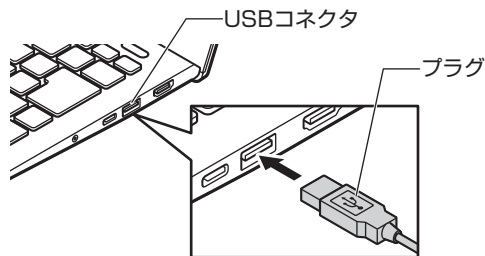

安全にお使いいただくための警告・注意について

安全にお使いいただくための警告・注意については、添付の『セットアップマニュアル』の「安全にお使いいただくために」をご覧ください。

各部の名称

● 前面

● 背面

- ① ディスクトレイ
CDやDVDをセットするトレイ。
- ② アクセスランプ
ディスクにアクセス中、点灯または点滅するランプ。
- ③ イジェクトボタン
DVD/CDドライブを開けるボタン。パソコン本体に接続していて、パソコン本体の電源が入っていないときは、押ししてもディスクトレイは開きません。なお、パソコンの電源が切れている場合でも、パワーオフUSB充電機能に対応したコネクタに接続し、充電機能の設定が有効になっているときは、ディスクトレイが開きます。
- ④ 非常時ディスク取り出し穴
ディスクが取り出せなくなったとき、クリップなどで作ったピンをこの穴に差し込むとディスクを取り出せます。
- ⑤ 接続用コネクタ
ドライブ用ケーブルを取り付けるコネクタ。

DVDスーパーマルチドライブの使い方

- 1 DVDスーパーマルチドライブ背面に、ドライブ用ケーブルのプラグを接続する
プラグの向きに注意して、差し込んでください。

- 2 図のようにドライブ用ケーブルをパソコンのUSBコネクタに接続する
プラグの向きに注意して、差し込んでください。

※イラストは機種により異なります。

- 3 イジェクトボタンを押してディスクトレイを出す
イジェクトボタンを押すと、ディスクトレイが少し飛び出しますので、手で静かに引き出して
ください。

チェック!! ディスクトレイは、パソコンの電源が入っているときのみ出すことができます。なお、パソコンの電源が切れている場合でも、パワーオフUSB充電機能に対応したコネクタに接続し、充電機能の設定が有効になっているときは、ディスクトレイが開きます。イジェクトボタンを押してもディスクトレイが取り出せない場合は、次の方法で取り出して
ください。

- ・一度Windowsを再起動し、再度イジェクトボタンを押してトレイを取り出して
ください。
- ・再起動後もイジェクトボタンによる取り出しができない場合は、ディスクのアクセスが
ないことを確認し、先の細いピンなどを非常時ディスク取り出し穴に差し込んで
ください。ディスクトレイが少し飛び出しますので、手でディスクトレイを引き出して
ください。