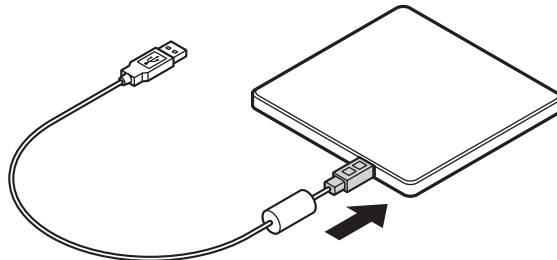

安全にお使いいただくための警告・注意について

安全にお使いいただくための警告・注意については、添付の『セットアップマニュアル』の「安全にお使いいただくために」をご覧ください。

各部の名称

● 前面

● 背面

- ① ディスクトレイ
CDやDVDをセットするトレイ。
- ② アクセスランプ
ディスクにアクセス中、点灯または点滅するランプ。
- ③ イジェクトボタン
DVD/CDドライブを開けるボタン。パソコン本体に接続していて、パソコン本体の電源が入っていないときは、押ししてもディスクトレイは開きません。なお、パソコンの電源が切れている場合でも、パワーオフUSB充電機能に対応したコネクタに接続し、充電機能の設定が有効になっているときは、ディスクトレイが開きます。
- ④ 非常時ディスク取り出し穴
ディスクが取り出せなくなったとき、クリップなどで作ったピンをこの穴に差し込むとディスクを取り出せます。
- ⑤ 接続用コネクタ
ドライブ用ケーブルを取り付けるコネクタ。

DVDスーパーマルチドライブの使い方

- 1 DVDスーパーマルチドライブ背面に、ドライブ用ケーブルのプラグを接続する
プラグの向きに注意して、差し込んでください。

- 2 図のようにドライブ用ケーブルをパソコンのUSBコネクタに接続する
プラグの向きに注意して、差し込んでください。

※イラストは機種により異なります。

- 3 イジェクトボタンを押してディスクトレイを出す
イジェクトボタンを押すと、ディスクトレイが少し飛び出しますので、手で静かに引き出して
ください。

チェック!! ディスクトレイは、パソコンの電源が入っているときのみ出すことができます。なお、パソコンの電源が切れている場合でも、パワーオフUSB充電機能に対応したコネクタに接続し、充電機能の設定が有効になっているときは、ディスクトレイが開きます。イジェクトボタンを押してもディスクトレイが取り出せない場合は、次の方法で取り出して
ください。

- ・一度Windowsを再起動し、再度イジェクトボタンを押してトレイを取り出して
ください。
- ・再起動後もイジェクトボタンによる取り出しができない場合は、ディスクのアクセスが
ないことを確認し、先の細いピンなどを非常時ディスク取り出し穴に差し込んで
ください。ディスクトレイが少し飛び出しますので、手でディスクトレイを引き出して
ください。