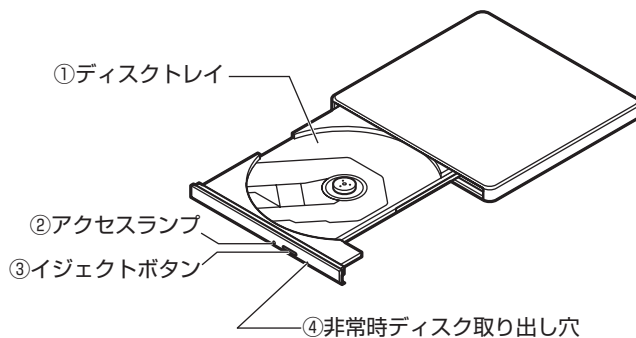

安全にお使いいただくための警告・注意について

安全にお使いいただくための警告・注意については、添付の『セットアップマニュアル』の「安全にお使いいただくために」をご覧ください。

各部の名称

● 前面

● 背面

- ① ディスクトレイ
CDやDVDをセットするトレイ。
- ② アクセスランプ
ディスクにアクセス中、点灯または点滅するランプ。
- ③ イジェクトボタン
DVD/CDドライブを開けるボタン。パソコン本体に接続していて、パソコン本体の電源が入っていないときは、押ししてもディスクトレイは開きません。なお、パソコンの電源が切れている場合でも、パワーオフUSB充電機能に対応したコネクタに接続し、充電機能の設定が有効になっているときは、ディスクトレイが開きます。
- ④ 非常時ディスク取り出し穴
ディスクが取り出せなくなったとき、クリップなどで作ったピンをこの穴に差し込むとディスクを取り出せます。
- ⑤ 接続用コネクタ
ドライブ用ケーブルを取り付けるコネクタ。