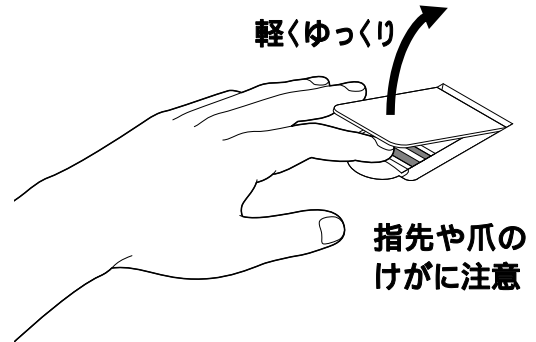

# 内蔵指紋センサ（ライン型）使用時のご注意

対象機種：オールインワンノート(ハイグレードタイプ)

オールインワンノート(ハイグレードタイプ)の内蔵指紋センサ(ライン型)には、カバーがついています。使用するときにはカバーを開けて使用してください。

## ⚠ 注意

- ・カバーを開けるときは、**軽くゆっくり**開けるようにしてください。力を入れすぎたり勢いをつけると、指のけがやカバーの破損の原因となる場合があります。

- ・指をカバーの下にすべり込ませて開ける場合は、特に指先や爪をけがしないようご注意ください。