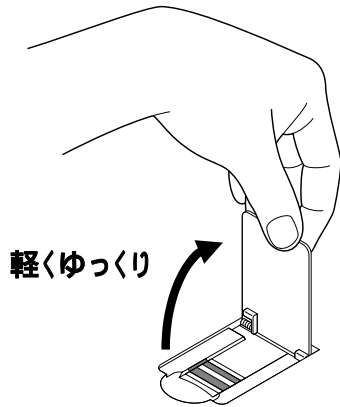

# 内蔵指紋センサ（ライン型）使用時のご注意

対象機種：オールインワンノート(ハイグレードタイプ)

オールインワンノート(ハイグレードタイプ)の内蔵指紋センサ(ライン型)には、カバーがついています。使用するときにはカバーを開けて使用してください。

## ⚠ 注意

- ・カバーを開けるときは、**軽くゆっくり**開けるようにしてください。力を入れすぎたり勢いをつけると、指のけがやカバーの破損の原因となる場合があります。

- ・指をカバーの下にすべり込ませて開ける場合は、特に指先や爪をけがしないようご注意ください。

## ✓ チェック!!

- ・カバーは、約120度以上開けないでください。カバーが破損する可能性があります。

指紋入力方法については、添付のマニュアル『内蔵指紋センサ(ライン型)ユーザーズガイド』 - 「PART2 指紋認証基本ユーティリティをセットアップする」 - 「指紋の読みとり方」を参照してください。

853-810603-601-A

\*810603601A\*