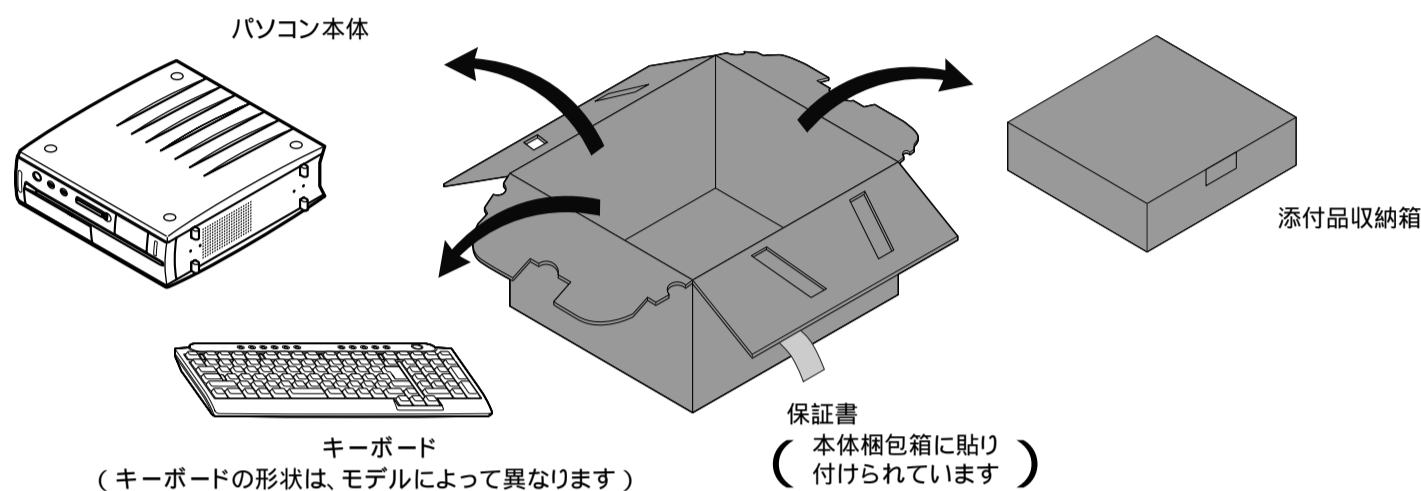

箱の中身を確認してください

お買い上げいただき、まことにありがとうございます。梱包箱を開けたら、まず添付品が揃っているか、このチェックリストを見ながら順番に確認してください。万一、添付品が足りない場合や破損していた場合は、すぐにご購入元にお申し出ください。VALUESTAR Gシリーズをご購入の場合は『VALUESTAR Gシリーズをご購入いただいたお客様へ』が、えらべ～るモデルをご購入の場合は、『えらべ～るモデルをご購入いただいたお客様へ』が添付品収納箱の中にそれぞれ添付されています。そちらもあわせてご覧ください。

1 本体梱包箱の中身を確認する

梱包箱のフタを開けたら、まず添付品収納箱とパソコン本体、キーボードを取り出します。

⚠️ 注意

パソコン本体を取り出すときは、パソコン本体を持って取り出してください。

パソコン本体を持たずに、衝撃吸収用の段ボールを持って取り出すと、パソコン本体が抜け落ち、けがやパソコン本体の破損の原因となります。

パソコン本体を箱から取り出す

パソコン本体を箱から取り出すときは、慎重に作業してください。取り出すときは、梱包材を持たずに必ず本体を持って取り出してください。CD/DVDドライブのシャッターに触れないように注意してください。

1

パソコン本体の箱から、パソコン本体をしっかり持って、ゆっくり上に引き出す

2

パソコン本体を静かに置く

机の上やパソコンラックなど、あらかじめ決めておいた設置場所に置いてください。あとでパソコン本体にスタビライザという台を取り付けて縦に置きますが、それまでは横向きに置いておきましょう。

パソコン本体のビニール袋を開ける前に

パソコン本体には、あらかじめさまざまなソフトウェアが組み込まれています。ビニール袋を開ける前に添付品収納箱の中にある「ソフトウェアのご使用条件」を必ずお読みください。パソコン本体を取り出して、ビニール袋から取り出すときも、パソコン本体に衝撃を与えないよう、慎重に行ってください。