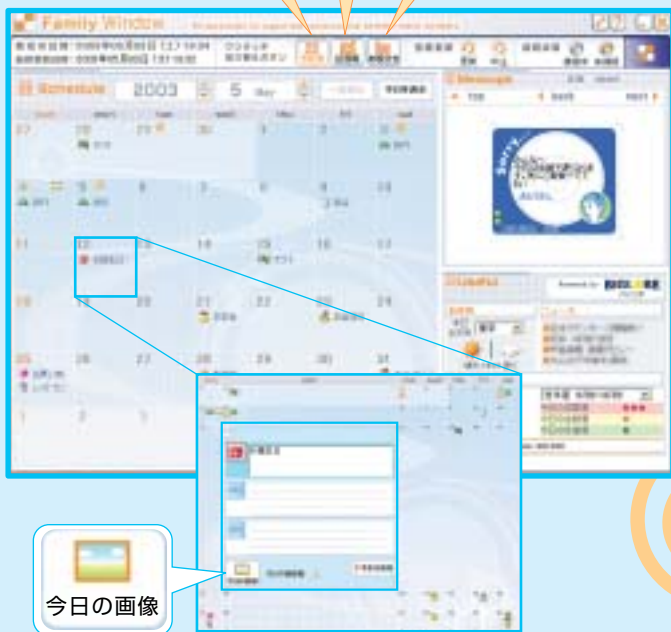

する。「予定表」「伝言板」「お役立ち」情報の3つの機能を備えたコミュニケーションツール。家族の予定や家族に宛てたメッセージの書き込み・閲覧をしたり、その日の天気・占い・ニュースといったみんなの知りたい情報をまとめて表示できるなど、家族の大切な情報を共有することが可能です。

予定表/伝言板/「お役立ち」情報の3つのメインウィンドウをお好みに応じて切り替え表示できるから便利だわ。

予定表 **伝言板** **「お役立ち」情報**
の3モードは、マウス操作でカンタン切り替え!

切り替えボタンのココをクリック!

予 定 表

家族みんなのスケジュールを文字やイベントマークを使って記入できます。また、予定欄にはUSBカメラやデジカメで撮った写真を添付できるので、その日の思い出をダイアリー感覚で記録することも可能です。

「予定表の日付をクリックすると、その日の予定がズームアップするからとっても見やすい。えっと、今日の友だちとお茶の約束、何時だったっけ?」

「デジタルビデオカメラで撮った映像やデジカメ写真も貼付できるからスゴイ。家族の思い出を、「今日の画像」に日記感覚で残してみようかしら!」