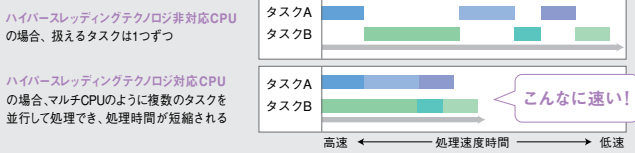

**ホームマルチメディアを快適に楽しめる、
ハイレベルなパフォーマンスを確保。**

エンターテインメントや創作活動など、家族のさまざまな使い勝手を満たすために、最高水準のパフォーマンスを追求したファミリーPC。それがVALUESTAR FZ。群を抜く処理能力を誇るハイパースレディングテクノロジー対応Pentium® 4プロセッサをはじめ、大容量メモリ512MB(PC2700対応)、高速グラフィックアクセラレータ(RADEON™ 9100・VRAM:64MB)などのスペックが、動画や画像などのさまざまな作業も高速に処理。また、最新の3Dゲームなどでもゆとりあるパフォーマンスを実感できます。

ハイパースレディングテクノロジー技術の概念図をイラスト化

**安定したシステム稼働を実現させる、
独自の水冷システム。 世界初 *デスクトップPCでの採用で世界初
(2003年5月現在(当社調べ))**

PCの処理パフォーマンスが高くなると、それに比例し、CPUやグラフィックボードによる発熱量も上昇するという問題が生じます。そこで、VALUESTAR FZでは新開発の水冷システムを採用。冷却液を循環させてCPUを効率的に冷却することで、筐体内部の温度を可能な限り低く保ち、安定したシステム稼働を実現しています。また、つねに滑らかに駆動し、気になるアクセス音を最小限に抑えた、静音化を実現するハードディスクを採用するなどの配慮で、駆動音は約30dBと、ささやき声程度の静音性も誇ります。

**映像・画像・音楽などの
取り込み＆書き出しに便利な、前面スロット。**

フロントパネル内には、AV端子、デュアルメモリスロット(SDメモリーカード/メモリスティック対応)、PCカードスロットを装備。使用頻度の高いインターフェイスを前面に配置することで、ビデオカメラやビデオデッキの映像をDVDビデオにしたり、デジカメ画像の取り込み、音楽ファイルの書き出しなどが快適に行えます。また、PCカードを用いたワイヤレスLANの構築などにも、便利に活用できます。

*本機はメモリスティックの著作権保護機能をサポートしておりません。著作権保護されていないデータのコピーは可能ですが、ダウンロード購入した音楽データなど著作権の保護されたデータはコピーできません。メモリスティックPROIには対応しておりません。

**テレビの視聴・録画がキレイに楽しめる、
高画質テレビチューナ搭載。**

テレビチューナの搭載で、パソコンでテレビ鑑賞が楽しめます。しかも、テレビの2重映りを抑えるゴーストリデュース、色にじみを抑える3次元Y/C分離回路、目ざわりなノイズを抑えるデジタルノイズリダクション機能、外部映像入力時の映像のゆらぎを抑えるタイムベースコレクタ機能などを備えた、高画質なテレビチューナボード(ハードウェアMPEG2リアルエンコーダ/デコーダボード)を搭載。これにより、美しい画質が得られます。また、録画時はハードディスクに記録するので、録画のたびにビデオテープの用意や巻き戻しの手間がいらぬほか、番組の途中からでも録りたいシーンまでさかのぼって録画ができるなど、パソコンならではの新しいテレビの楽しみ方を体験できます。

**性能を自在にアップグレードできる、
優れたシステム拡張性。**

高速グラフィックアクセラレータや、高速LAN「ギガビットイーサ」(1000BASE-T)の標準装備など、高度な基本スペックを誇るVALUESTAR FZ。さらに将来も、必要に応じたマシンスペックのアップグレードをフレキシブルに実現できます。ボディ側面のカバーをダイヤルオープナーで取り外せば、各種拡張スロットへスムーズにアクセス可能。AGPスロットとPCI×3スロット*1を利用して、グラフィックボードのスピードアップや新機能の追加、ダブルHDDベイ*2に2nd HDD追加搭載も自在です。家族のメインマシンとして末長く使える、優れた拡張性を備えています。

●基本パフォーマンス

●拡張性

*1:出荷時空き×2 *2:出荷時空き×1