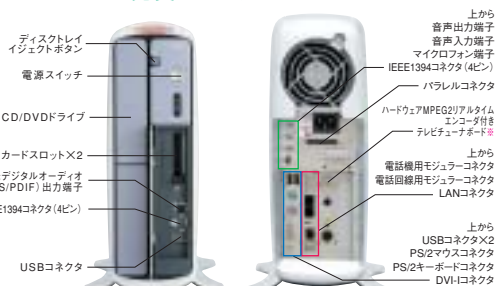

マウス

FDD

カメラ *VF700/6Dのみ標準添付

充実のインターフェイス

*VF700/6D・VF500/6D

※「ブロードバンドスクールモデル」の詳細内容については、最終ページをご覧ください。

家の中すべてを
PC空間に変えてしまおう。

リビングで、自分の部屋で、キッチンで…。
PCを一人ひとりの好きなスペースで
自由に使ってみたいと思いませんか。
個性を大切にする家族へ向けたチョイスです。