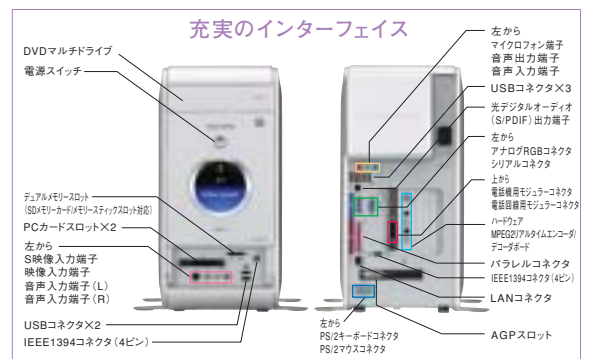

●基本パフォーマンス

●拡張性

*1:出荷時空き×2 *2:出荷時空き×1

VZ700/6F

■ これからは、1台のパソコンを家族みんなで共有できる。

家族の使い分けがワンタッチ、
「ファミリーボタン」と「ファミリーリング」。

パソコンを家族みんなで使いたいけれど、一人ひとりのプライバシーや個性も大切にしたい。自分宛てのメールを家族に見られたり、大切な文書データを間違えて捨てられてしまったりと、問題もいろいろ…。これを解決するのがNECの新発想、「ファミリーボタン」と「ファミリーリング」です。メールやアドレス帳、マイドキュメント、「お気に入り」フォルダに登録したサイトなど、家族一人ひとりの環境設定を、カンタン操作で切り替えOK。自分のボタンを押す、または、自分のアイコンをクリックするだけのカンタンさ。自分専用のパソコンを使う感覚で、安心して活用できます。