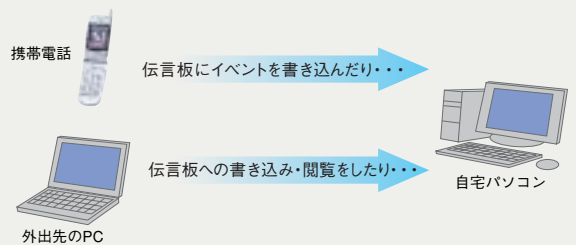

「街で偶然、幼なじみのさっちゃんとの再会。こんなときには、早速、カメラ付き携帯電話で写真を撮って、伝言板に送信。ほらママ、さっちゃんだよ。懐かしいでしょ!」

伝言板をもっと便利にもっと快適に使いたい方は・・・

「ドット・ゲートサービス」

ドット・ゲートサービスを利用すれば、「伝言板」への書き込み・閲覧を、外出先の携帯電話やPCからいつでも・どこでも手軽にご利用できます。

「今日は会議が長引いて遅くなりそう。夕食はいらないってメッセージを携帯で送信しよう。電話しづらいときにも重宝なんだよね」

「お役立ち」情報

「BIGLOBEバインダ」が提供する豊富な情報パーツの中から、必要な情報を自由に組み合わせて表示できます。家族の毎日の暮らしに役立つ情報も充実しています。

※「BIGLOBEカフェ会員」になると、10種類以上の情報パーツがご利用になります。未加入の場合は、あらかじめ設定されている情報のみのご利用になります。

※パーツの種類は変更する可能性があります。※インターネットにアクセスできる環境が必要です。