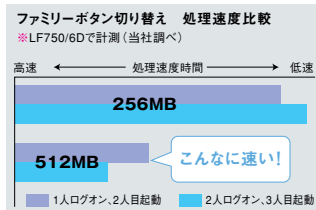

大容量メモリの搭載で、家族のPCワークもいっそうスムーズ。

LaVie Fには、ゆとりある512MBの大容量メモリを標準で搭載しました。画像などを扱う場合でもスムーズな作業が実現するほか、複数のソフトウェアを同時に立ち上げる場合などにも便利。家族の快適なPCワークを実現させます。