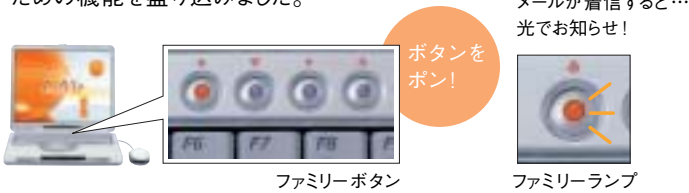

家族みんなが快適に使えるように、独自の使い分け機能を満載。

1台のパソコンを家族一人ひとりの環境で使い分けることも、LaVie Fならカンタンに実現。「ファミリーボタン」を使えば、4つのボタンから自分用のボタンを選んで押すだけで、メールやアドレス帳、個人ファイル、「お気に入り」に登録したサイトなどをまとめて切り替え可能。また、アイコンをクリックするだけで切り替えられる「ファミリーリング」も採用しました。さらに、新着メールの有無や誰宛てにメールが届いたのかを光で知らせる「ファミリーランプ」も装備するなど、小さなボディに、家族で上手に共有するための機能を盛り込みました。