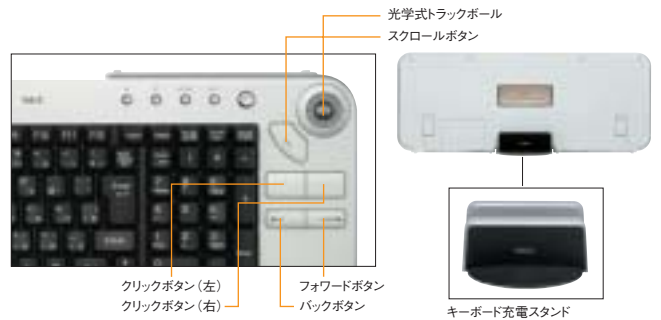

VALUESTAR FSには、充電式ワイヤレスキーボードを採用。本体にケーブルを接続しなくてもキーボードを操作できるので、デスクトップのスペースや使い勝手に合わせてフレキシブルに配置できます。また、クレードルタイプの充電スタンドを添付。パソコンを使い終えたら、充電スタンドにセットするだけで充電できます。さらに、キーボード上でマウス操作ができる光学式トラックボールや、クリック操作やスクロールなどの操作が行える5ボタンも備え、操作性にも十分こだわりました。