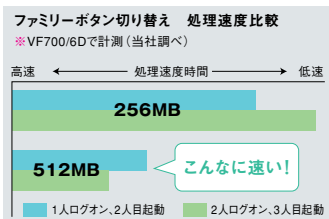

ファミリーボタン

ボタンを
ポン!

メールが着信すると...
光でお知らせ!

ファミリーランプ

*VF700/6D・VF500/6Dに搭載

家族みんなで使うから高速CPU&大容量メモリ搭載。

インターネットやEメールから動画編集にいたるまで、家族みんなの快適なコンピューティングを実現するために、処理能力の高いインテル® Pentium® 4プロセッサを搭載*1。また、余裕ある512MBの大容量メモリ*2をあらかじめ内蔵するなど、家族のメインマシンにふさわしい十分なパワーを備えています。