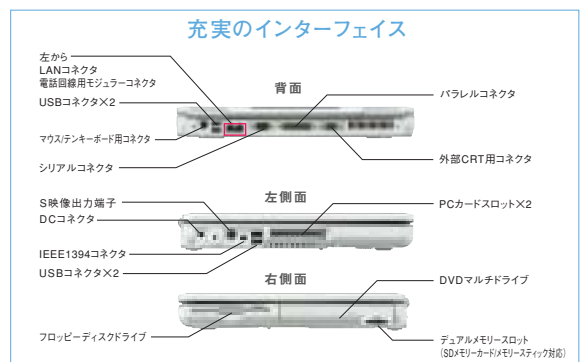

*「ブロードバンドスクールモデル」の詳細内容については、最終ページをご覧ください。